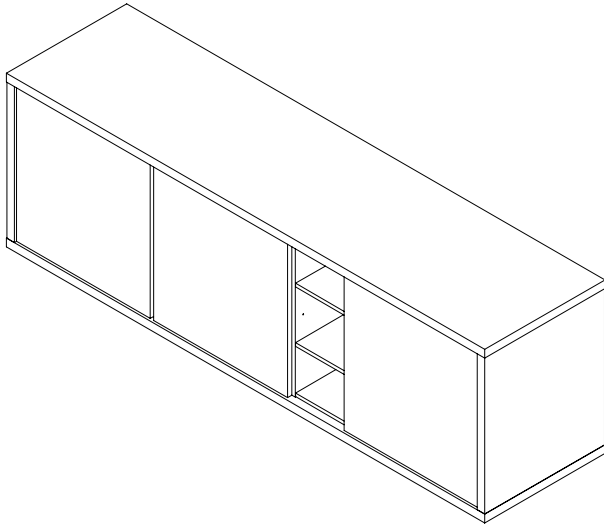

NICHE SIDEBOARD

Clean surface with dry cloth

Protected wood species are not used in this product

7200.548

<p>12x</p> <p>0520.165</p>	<p>3x</p> <p>0520.167 0520.168</p>	<p>6x</p> <p>0512.053</p>	<p>24x</p> <p>0512.024</p>	<p>4x</p> <p>0511.112</p>	<p>2x</p> <p>0511.113</p>
<p>20x</p> <p>0512.041</p>	<p>20x</p> <p>0512.042</p>	<p>8x</p> <p>0540.006</p>	<p>4x</p> <p>0540.009</p>	<p>20x</p> <p>0520.030</p>	<p>6x</p> <p>0511.121</p>